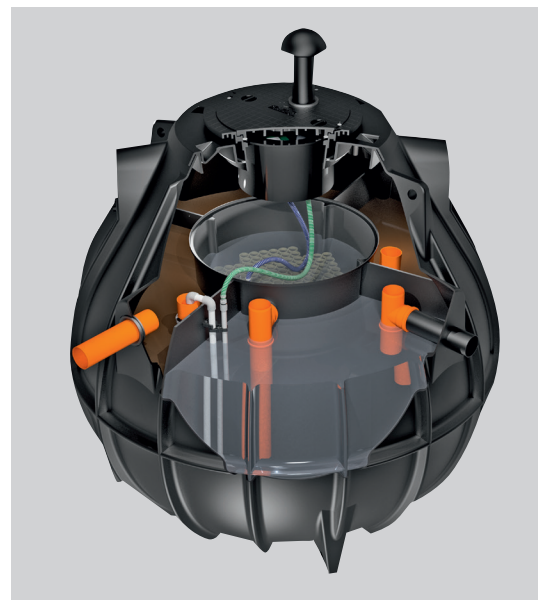

DELPHIN® compact