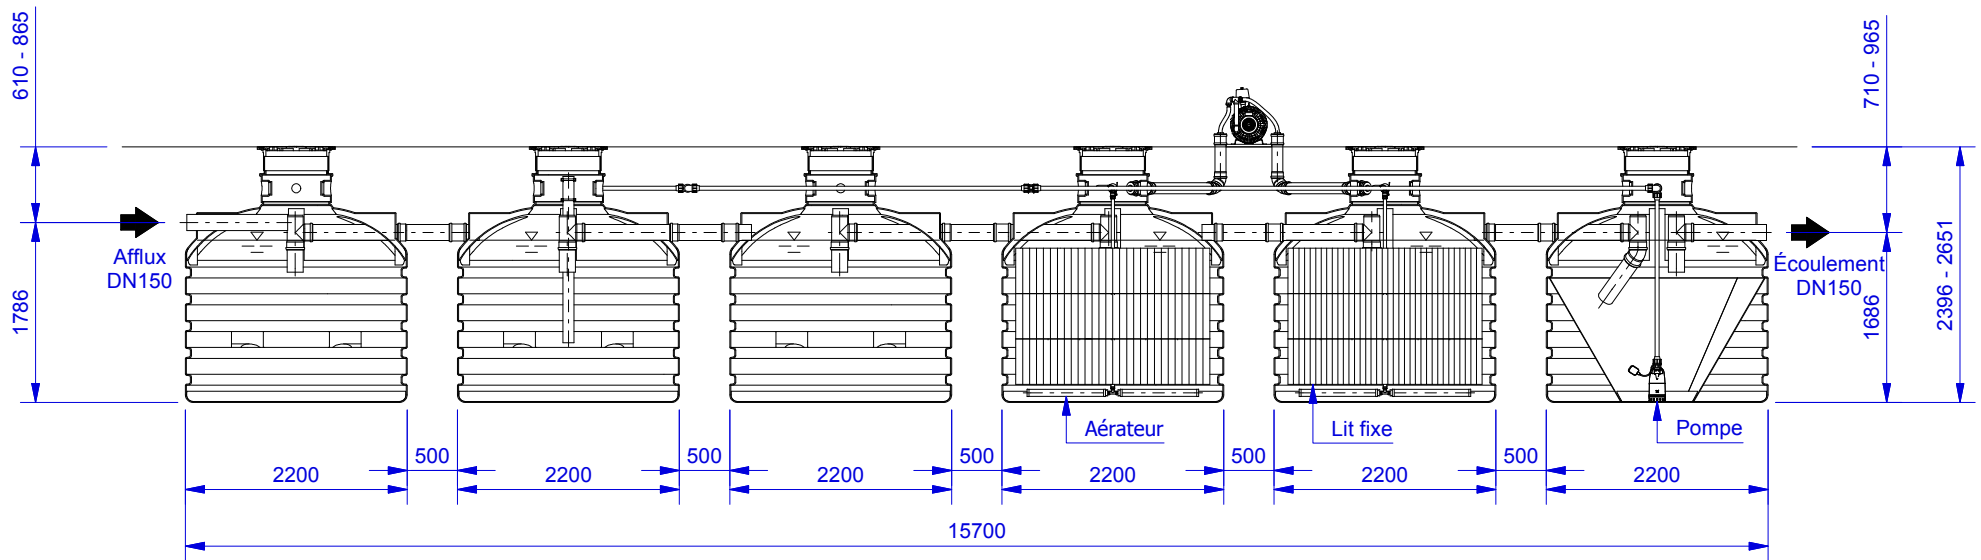

(1 : 75)

DELPHIN Water Systems GmbH & Co. KG

Rubbertstraße 46 ■ D-21109 Hamburg

Tel.: +49 (0)40-766146-70

Fax: +49 (0)40-766146-99

DELPHIN classic 120/C/6

Technische Änderungen vorbehalten
Subject to change without prior notice
Sujeto a cambios sin previo aviso
Sous réserve de modifications techniques
Технические изменения остаются производителю

		Date	Nom	Vue en coupe	2	
Créé	06.05.2014	Sander				A4
Modifié	04.08.2015	Smialek		v1501