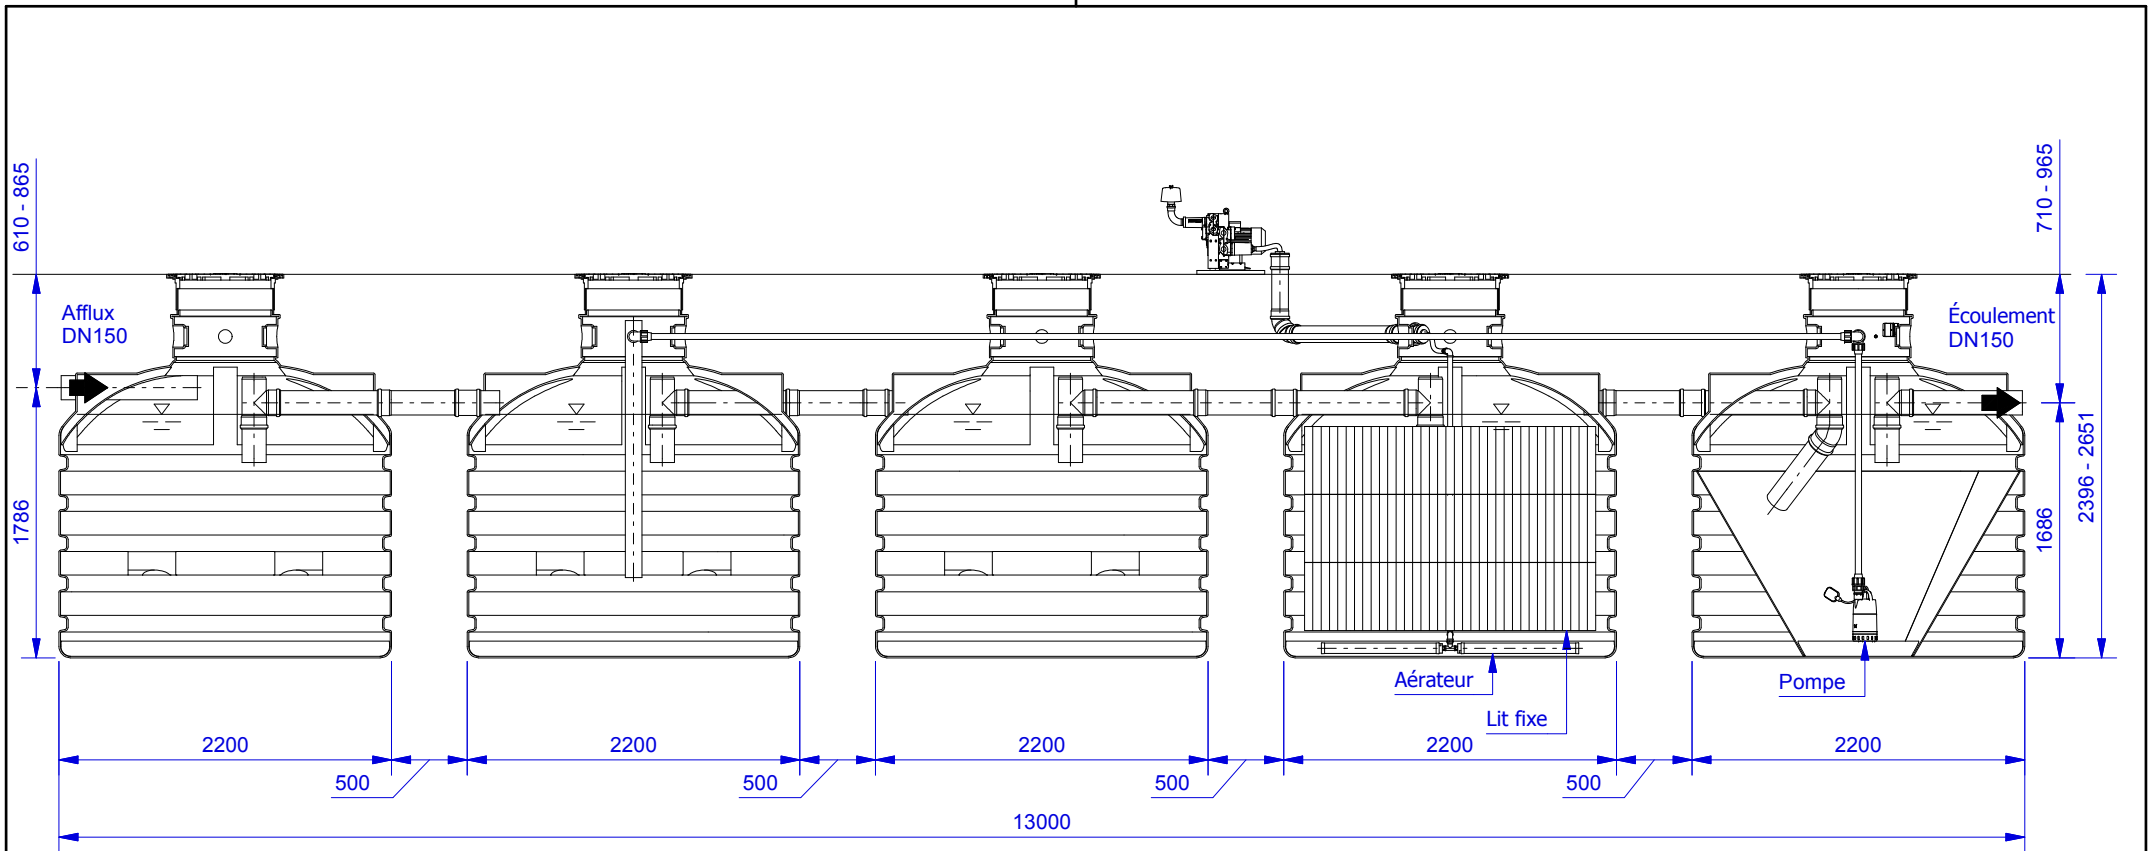

(1 : 50)

DELPHIN Water Systems GmbH & Co. KG

Rubbertstraße 46 ■ D-21109 Hamburg

Tel.: +49 (0)40-766146-70

Fax: +49 (0)40-766146-99

DELPHIN classic 60/C/5

Technische Änderungen vorbehalten
Subject to change without prior notice
Sujeto a cambios sin previo aviso
Sous réserve de modifications techniques
Технические изменения остаются производителю

Date		Nom		Vue en coupe	2		
Créé	17.03.2014	Sander					A4
Modifié	04.06.2015	Smialek			v1501