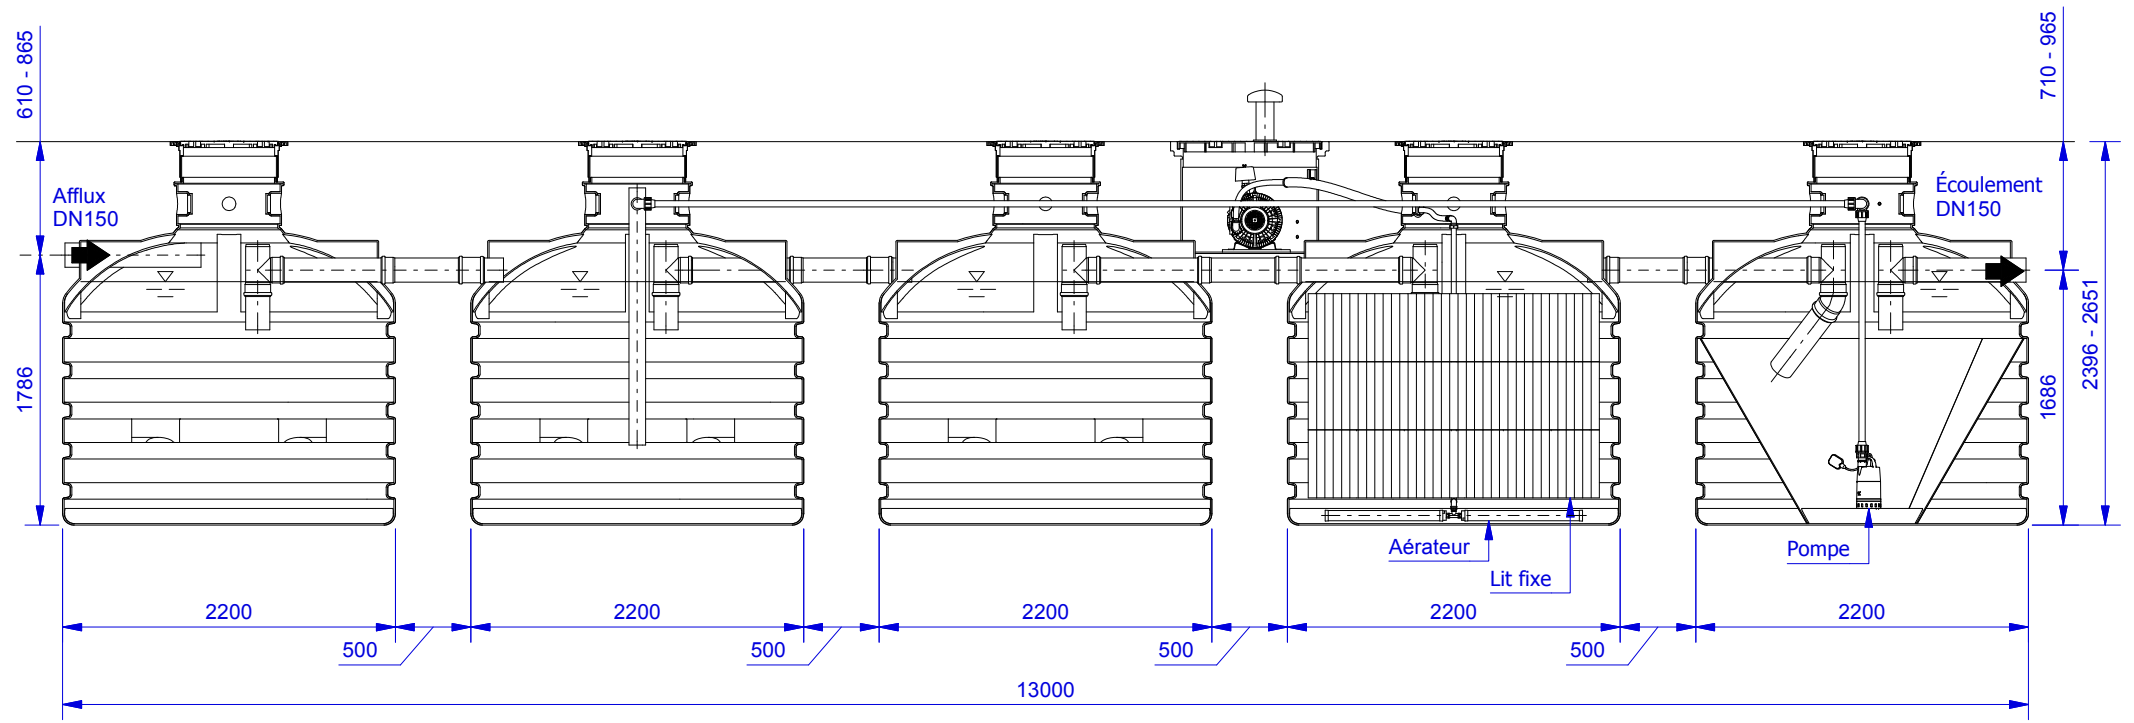

(1 : 50)

DELPHIN Water Systems GmbH & Co. KG
Rubbertstraße 46 ■ D-21109 Hamburg
Tel.: +49 (0)40-766146-70
Fax: +49 (0)40-766146-99

DELPHIN classic 80/C/5/LT

Technische Änderungen vorbehalten
Subject to change without prior notice
Sujeto a cambios sin previo aviso
Sous réserve de modifications techniques
Технические изменения остаются производителю

	Date	Nom	Vue en coupe	2
Créé	30.08.2007	Sander		
Modifié	10.06.2015	Smialek		
				A4
				v1501