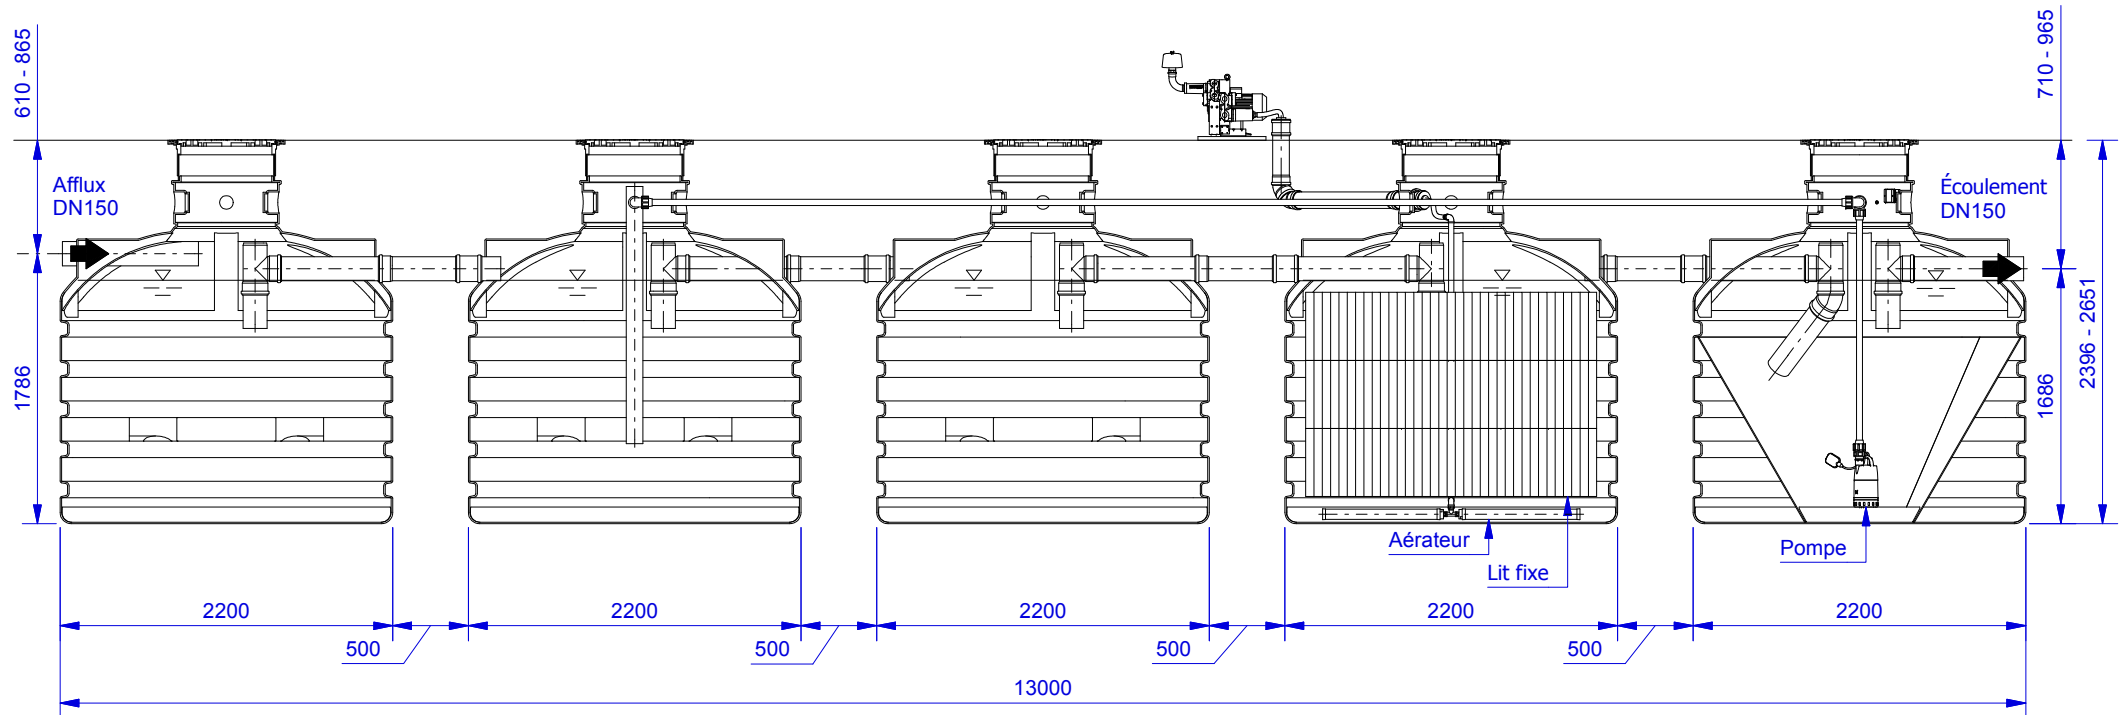

(1 : 50)

DELPHIN Water Systems GmbH & Co. KG

Rubbertstraße 46 ■ D-21109 Hamburg

Tel.: +49 (0)40-766146-70

Fax: +49 (0)40-766146-99

DELPHIN classic 80/C/5

Technische Änderungen vorbehalten
Subject to change without prior notice
Sujeto a cambios sin previo aviso
Sous réserve de modifications techniques
Технические изменения остаются производителю

		Date	Nom	Vue en coupe	2	
Créé	17.03.2014	Sander				A4
Modifié	10.06.2015	Smialek		v1501